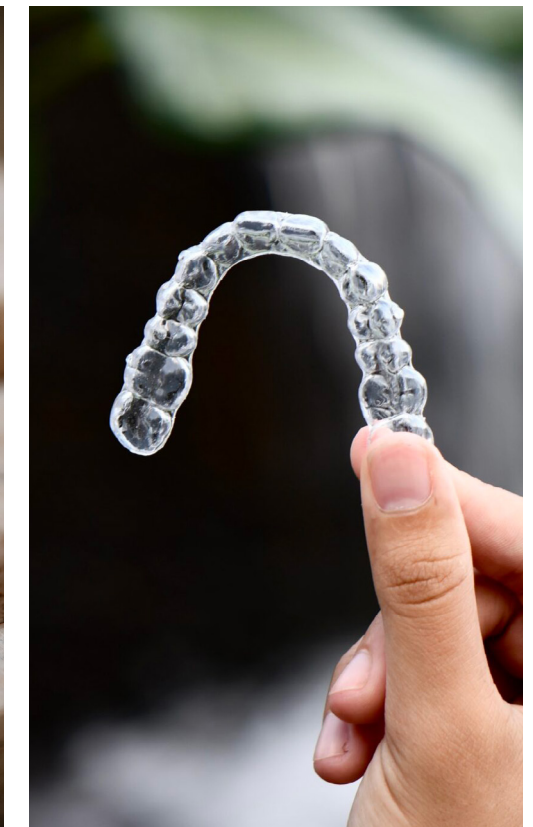

03

Sand. Sport. Gesunde Zähne.

Die Palme verbindet.

Was verbindet Dr. Tino Töpper (Physiker) mit Dr. Gunnar Böhme (Zahnarzt)? Die Liebe zum Sport und gesunden Zähnen. So lernten sich die Beiden beim „beachen“ im Beachverein Freiburg kennen und arbeiten nun erfolgreich zusammen. Der Physiker bringt nun die CINNA Zahnschiene aus der Schweiz nach Freiburg in die Praxis des Zahnarztes. So wurde aus der sportlichen eine berufliche Beziehung. **Die Palme verbindet.**

GUTE Mundhygiene CINNA®

Was ist denn CINNA®: CINNA® ist eine durchsichtige Zahnschiene, die auf Biopolymer-Basis mit antibakteriellen Wirkstoffen „aufgeladen“ wird. Stell dir vor, du hältst ein Stück Papier und ein Stück Plastik unter Wasser. Beim Plastik perlt das Wasser ab, hingegen das Papier das Wasser aufsaugt. Dasselbe passiert mit CINNA® Schienen. Sie können antibakterielle Wirkstoffe aufnehmen und speichern.

Warum der Name CINNA: Weil Cinnamaldehyde als natürliches Extrakt von Zimt (engl. Cinnamon) der Hauptwirkstoff ist. Dadurch entsteht diese antibakterielle Wirkung – ein grosses Potential im Bereiche der Vorbeugung von Zahnfleischentzündungen oder Kariesbildung.

Wie entstand die Idee: Weihnachten 2020 erhielt ich Zimt-Einlegesohlen für Schuhe um stinkenden Füßen vorzubeugen. Ich dachte mir – was mit Milchsäurebakterien am Fuss funktioniert muss doch im Mund auch funktionieren.

Bottmedical AG

CINNA Zahnschiene

www.bottmedical.ch
www.cinna.club

Technologiepark Basel, Hochbergerstrasse 60c, 4057 Basel, Switzerland
T: +41 (61) 633 29 58, contactus@bottmedical.ch

[cinna.de](https://www.instagram.com/cinna.de)
 [bottmedical-ag](https://www.linkedin.com/company/bottmedical-ag)

Video: www.bottmedical.ch